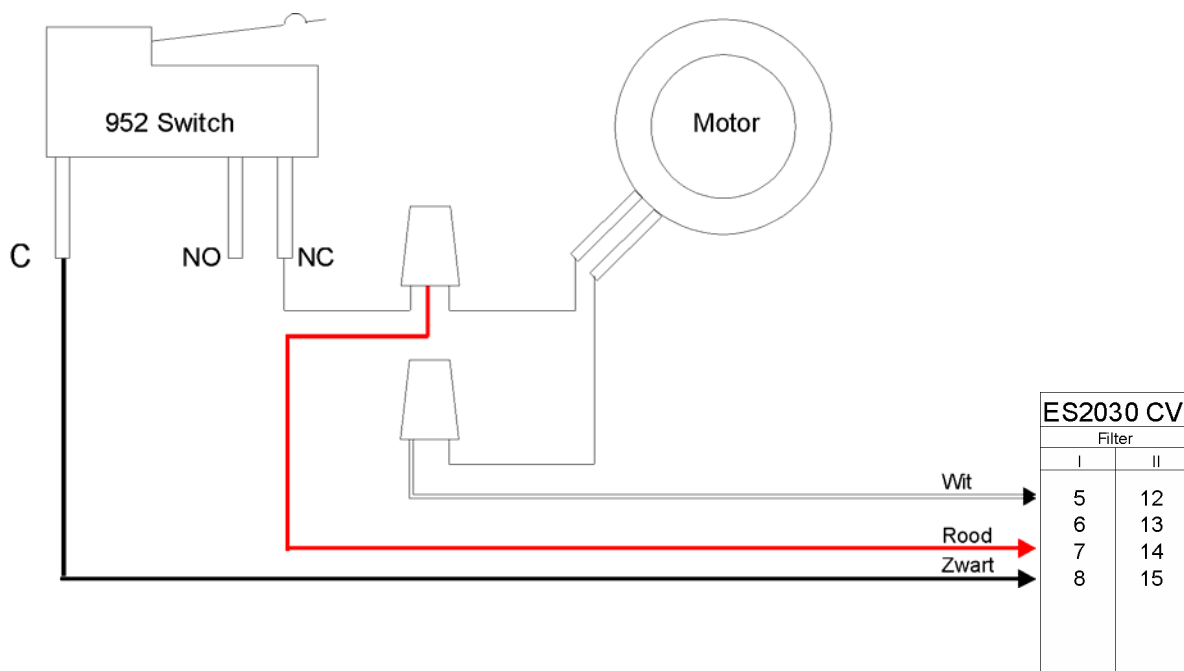

#### ■ Aansluitschema

Onderstaand wordt het aansluitschema weergegeven voor het aansluiten van alle type Autotrol Magnum ventielen op de besturing type ES2030 CV.