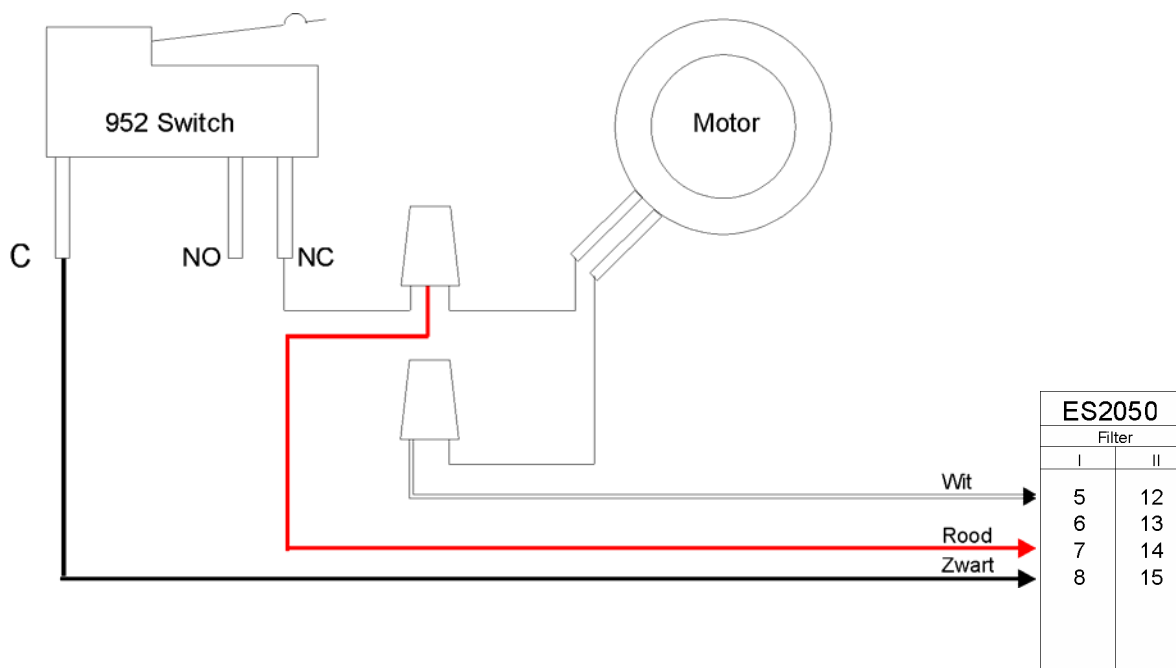

EQUIPMENT FOR WATER TREATMENT SYSTEMS

ES2050

Aansluiten op Autotrol Magnum ventielen

■ Aansluitschema

Onderstaand wordt het aansluitschema weergegeven voor het aansluiten van alle type Autotrol Magnum ventielen op de besturing type ES2050.

■ Programmering

Hier staan de programmastappen beschreven voor een juiste instelling van de besturing indien Autotrol Magnumventielen zijn aangesloten.

Elektrische aansturing

Stap 12 : Programma stap 12.1 op "Ja"