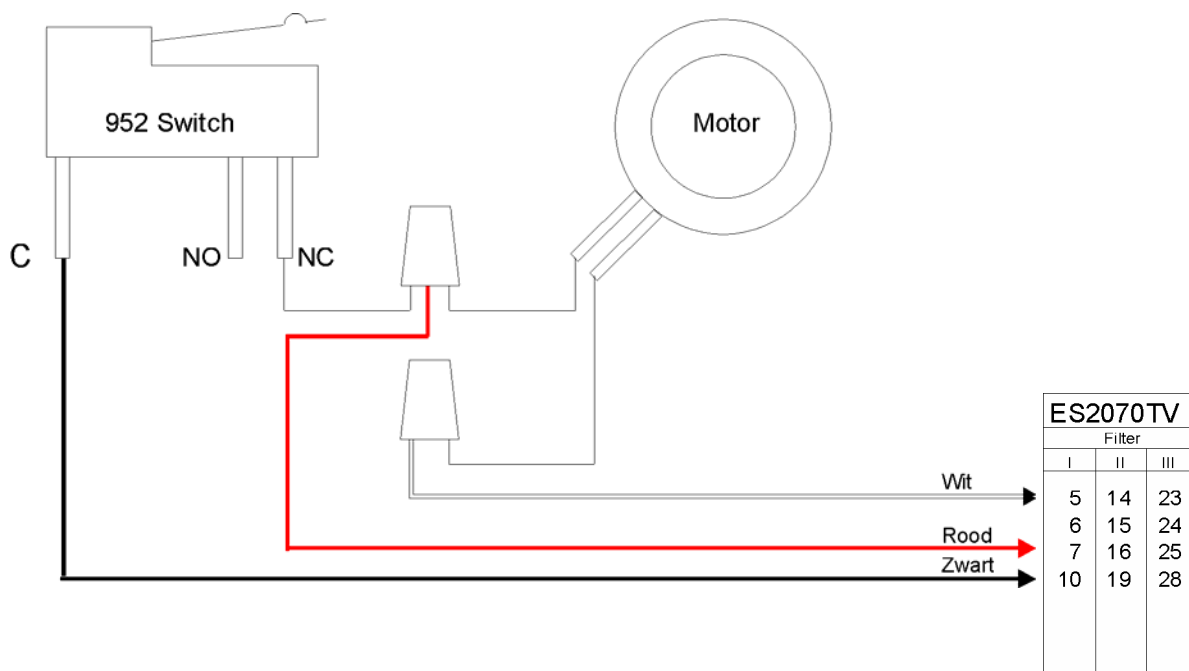

EQUIPMENT FOR WATER TREATMENT SYSTEMS

ES2070 TV

Aansluiten op Autotrol Magnum ventielen

■ Aansluitschema

Onderstaand wordt het aansluitschema weergegeven voor het aansluiten van alle type Autotrol Magnum ventielen op de besturing type ES2070 TV.

■ Programmering

Hier staan de programmastappen beschreven voor een juiste instelling van de besturing indien Autotrol Magnumventielen zijn aangesloten.

Elektrische aansturing

Stap 10 : Programma stap 10.1 op "Wis"