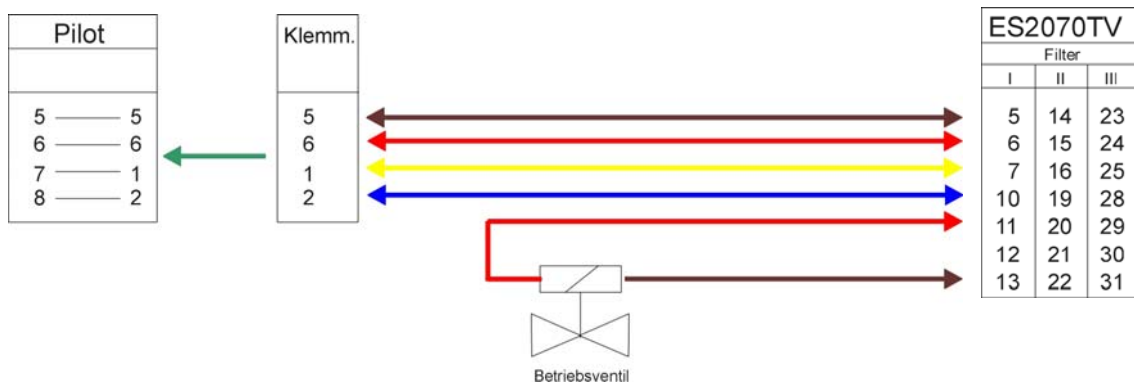

## Anschluß von Siata Pilotverteiler (A2-DIST-05)

### ■ Anschlußplan

Anschlußplan für Anschluß von einem Siata Pilotverteiler auf der Steuerung Typ ES2070 TV.

### ■ Programmierung

Hier werden die Programmschritten gezeigt die wichtig sind für Ansteuerung eines Siata Pilotverteilers.

Elektrische Ansteuerung

Schritt 10 : Programmschritt 10.1 auf "Wec"

Anzahl Schaltstufen