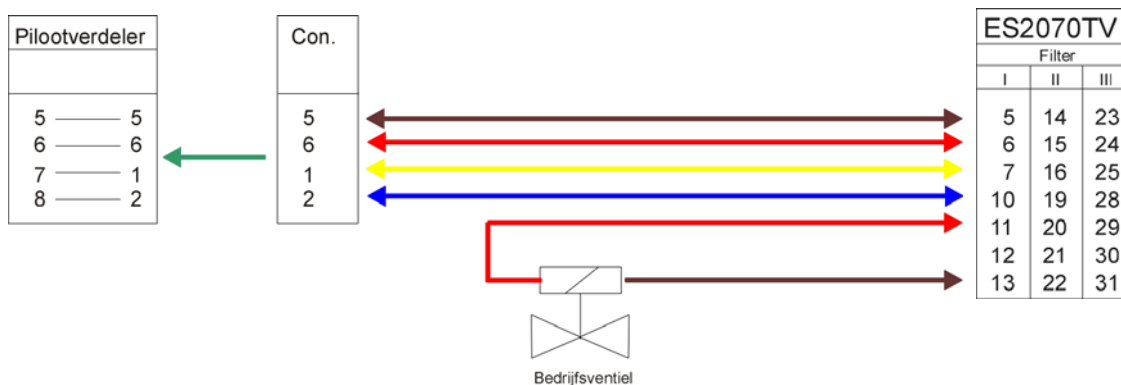

EQUIPMENT FOR WATER TREATMENT SYSTEMS

ES2070 TV

Aansluiten van Siata Pilotverdeler (A2-DIST-05)

■ Aansluitschema

Onderstaand wordt het aansluitschema weergegeven voor het aansluiten van een Siata pilotverdeler op de besturing type ES2070 TV.

■ Programmering

Hier staan de programmastappen beschreven voor een juiste instelling van de besturing indien Siata pilotverdelers zijn aangesloten.

Elektrische aansturing

Stap 10 : Programma stap 10.1 op "Wis"